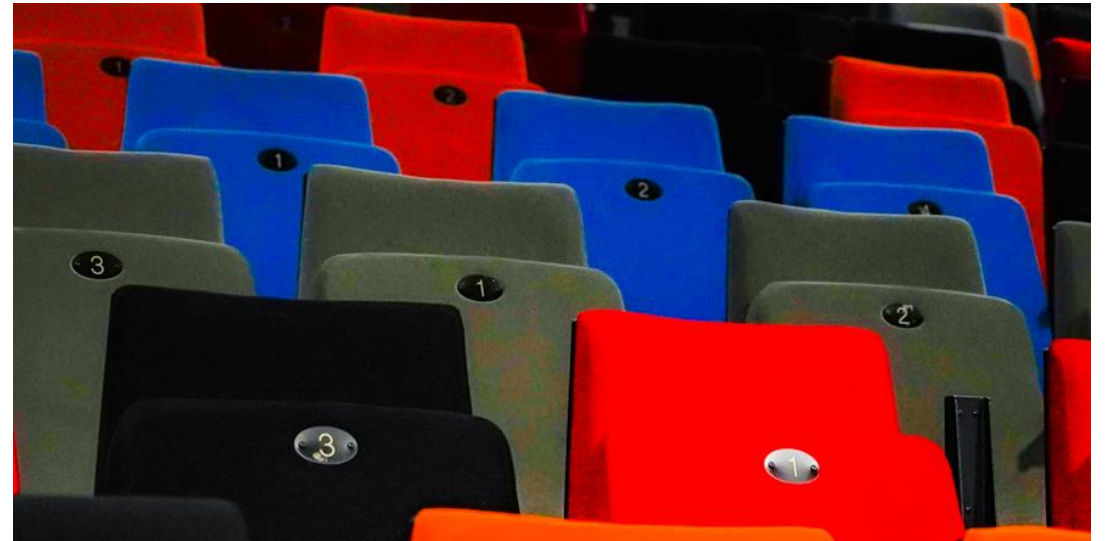

le Scarabée

LE SCARABÉE, LE CHOIX IDÉAL POUR DES ÉVÉNEMENTS RÉUSSIS

RÉUNIONS, SÉMINAIRES, CONVENTIONS, CONGRÈS, SALONS PROFESSIONNELS, ÉVÉNEMENTS D'ENTREPRISE...

Nous nous occupons de tout pour vous !

UNE INFRASTRUCTURE MODERNE ET POLYVALENTE

Le Scarabée de Riorges est un centre de congrès et d'exposition contemporain offrant des infrastructures haut de gamme, adaptées à tous types d'événements. Son architecture modulable permet d'accueillir aussi bien des **séminaires intimistes** que des **conventions d'envergure**, avec des espaces configurables en fonction de vos besoins. Le Scarabée dispose d'une salle principale pouvant accueillir jusqu'à 3 200 personnes, idéale pour les congrès ou conférences majeures, ainsi que de nombreux espaces annexes pour des ateliers ou des réunions allant de 15 à 200 personnes.

SALLE MÉDIANE

Avec sa décoration moderne et cocooning, la salle médiane peut accueillir jusqu'à 200 personnes en conférence ou en cocktail. Grâce à sa diversité d'agencement, elle saura répondre à vos besoins et sera le lieu idéal pour vos réunions, séminaires, assemblées générales ou tout autre événement. Son accessibilité et sa luminosité en font une salle très appréciée. Située au cœur du Scarabée, elle est à proximité directe du hall d'accueil et de son espace bar/restauration.