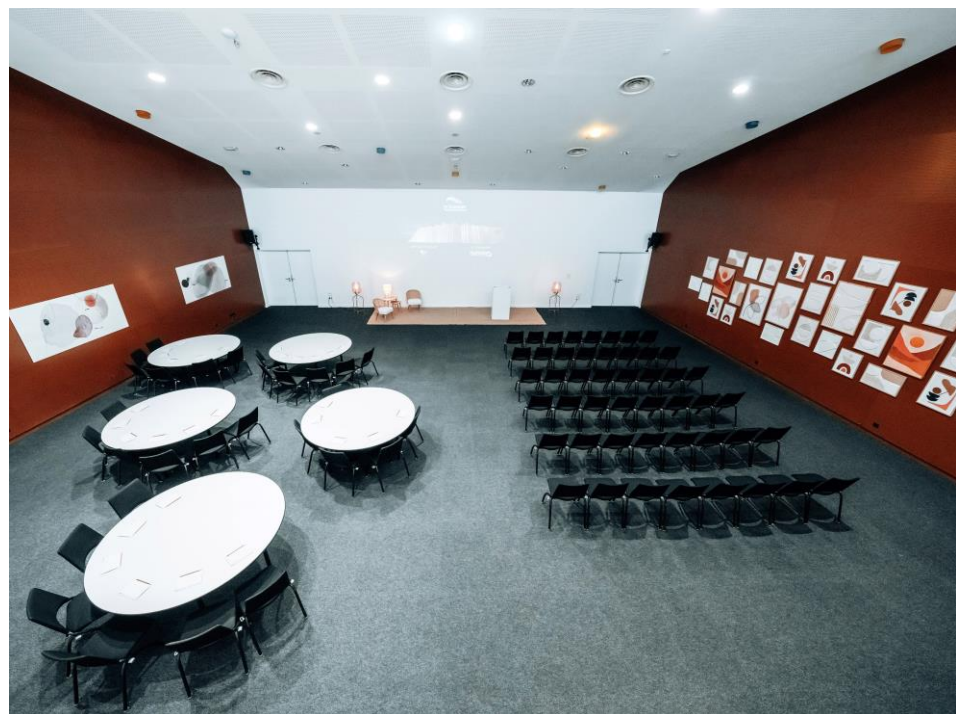

Le Scarabée de Riorges est un centre de congrès et d'exposition contemporain offrant des infrastructures haut de gamme, adaptées à tous types d'événements. Son architecture modulable permet d'accueillir aussi bien des **séminaires intimistes** que des **conventions d'envergure**, avec des espaces configurables en fonction de vos besoins. Le Scarabée dispose d'une salle principale pouvant accueillir jusqu'à 3 200 personnes, idéale pour les congrès ou conférences majeures, ainsi que de nombreux espaces annexes pour des ateliers ou des réunions allant de 15 à 200 personnes.

SALON DE RÉCEPTION

Situé au sein du hall d'accueil, le salon de réception est cloisonné par des portes coulissantes. Fermé, il peut donc être facilement utilisé pour des ateliers ou réunions. Ouvert, il peut accueillir des cocktails ou des repas avec l'espace bar/restauration. En adaptant le mobilier, il peut devenir également le coin détente de votre événement. Comme toutes les autres salles du Scarabée, le salon de réception est climatisé et il peut être équipé en écran, vidéoprojecteur et sonorisation.

SALLE MÉDIANE

Avec sa décoration moderne et cocooning, la salle médiane peut accueillir jusqu'à 200 personnes en conférence ou en cocktail. Grâce à sa diversité d'agencement, elle saura répondre à vos besoins et sera le lieu idéal pour vos réunions, séminaires, assemblées générales ou tout autre événement. Son accessibilité et sa luminosité en font une salle très appréciée. Située au cœur du Scarabée, elle est à proximité directe du hall d'accueil et de son espace bar/restauration.