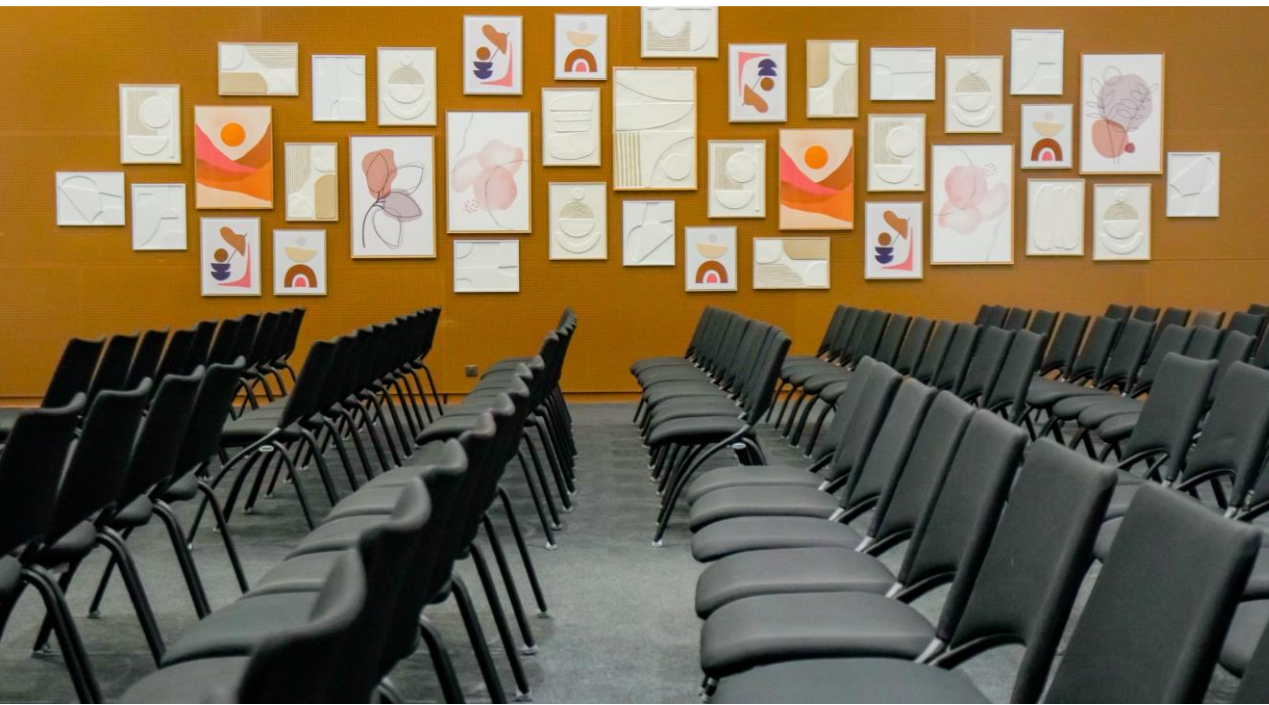

Le Scarabée de Riorges est un centre de congrès et d'exposition contemporain offrant des infrastructures haut de gamme, adaptées à tous types d'événements. Son architecture modulable permet d'accueillir aussi bien des **séminaires intimistes** que des **conventions d'envergure**, avec des espaces configurables en fonction de vos besoins. Le Scarabée dispose d'une salle principale pouvant accueillir jusqu'à 3 200 personnes, idéale pour les congrès ou conférences majeures, ainsi que de nombreux espaces annexes pour des ateliers ou des réunions allant de 15 à 200 personnes.

SALON DE RÉCEPTION

Situé au sein du hall d'accueil, le salon de réception est cloisonné par des portes coulissantes. Fermé, il peut donc être facilement utilisé pour des ateliers ou réunions. Ouvert, il peut accueillir des cocktails ou des repas avec l'espace bar/restauration. En adaptant le mobilier, il peut devenir également le coin détente de votre événement. Comme toutes les autres salles du Scarabée, le salon de réception est climatisé et il peut être équipé en écran, vidéoprojecteur et sonorisation.

SALLE MÉDIANE

Avec sa décoration moderne et cocooning, la salle médiane peut accueillir jusqu'à 200 personnes en conférence ou en cocktail. Grâce à sa diversité d'agencement, elle saura répondre à vos besoins et sera le lieu idéal pour vos réunions, séminaires, assemblées générales ou tout autre événement. Son accessibilité et sa luminosité en font une salle très appréciée. Située au cœur du Scarabée, elle est à proximité directe du hall d'accueil et de son espace bar/restauration.

SALLES DE COMMISSION

De part et d'autre de la salle médiane, des salles de commission vous sont proposées. Avec une superficie de 70 m² chacune, elles peuvent être réservées avec d'autres espaces ou seule. Toutes les configurations sont possibles. Avec leur décoration soignée, elles profitent d'une ambiance chaleureuse propice au travail et aux échanges.